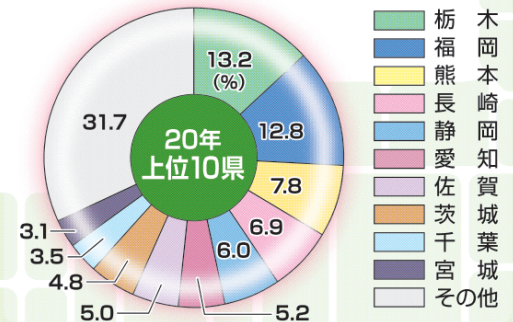

都道府県別の産出額占有率

栃木県の育成品種

とちおとめ

とちあいか

スカイベリー

女峰・新女峰・栃の峰
 とちひめ・とちひとみ
 なつおとめ・ミルクベリー